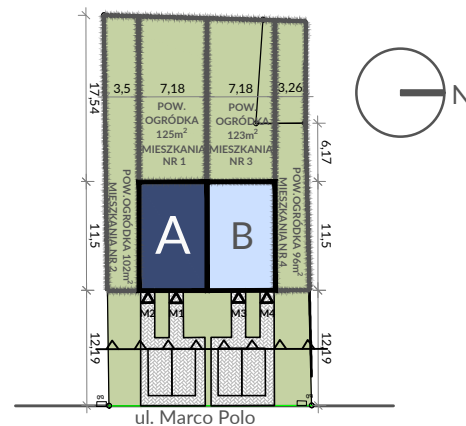

OGRÓD

MARCO POLO

6

NIEMCZ

1

MIESZKANIE NR 1

BUDYNEK A, PARTER

3 POKOJE + ANEKS KUCHENNY

POW. UŻYTKOWA -
SUMA POW. POMIESZCZEŃ **60,16 m²**

1. SALON Z ANEKSEM	24,12 m ²
2. SYPIALNIA	11,70 m ²
3. POKÓJ	9,63 m ²
4. ŁAZIENKA	6,39 m ²
5. GARDEROBA	1,72 m ²
6. KOMUNIKACJA	6,60 m ²

LEGENDA

- Ściana działowa nadająca się do demontażu
- Ściana konstrukcyjna nierozbieralna