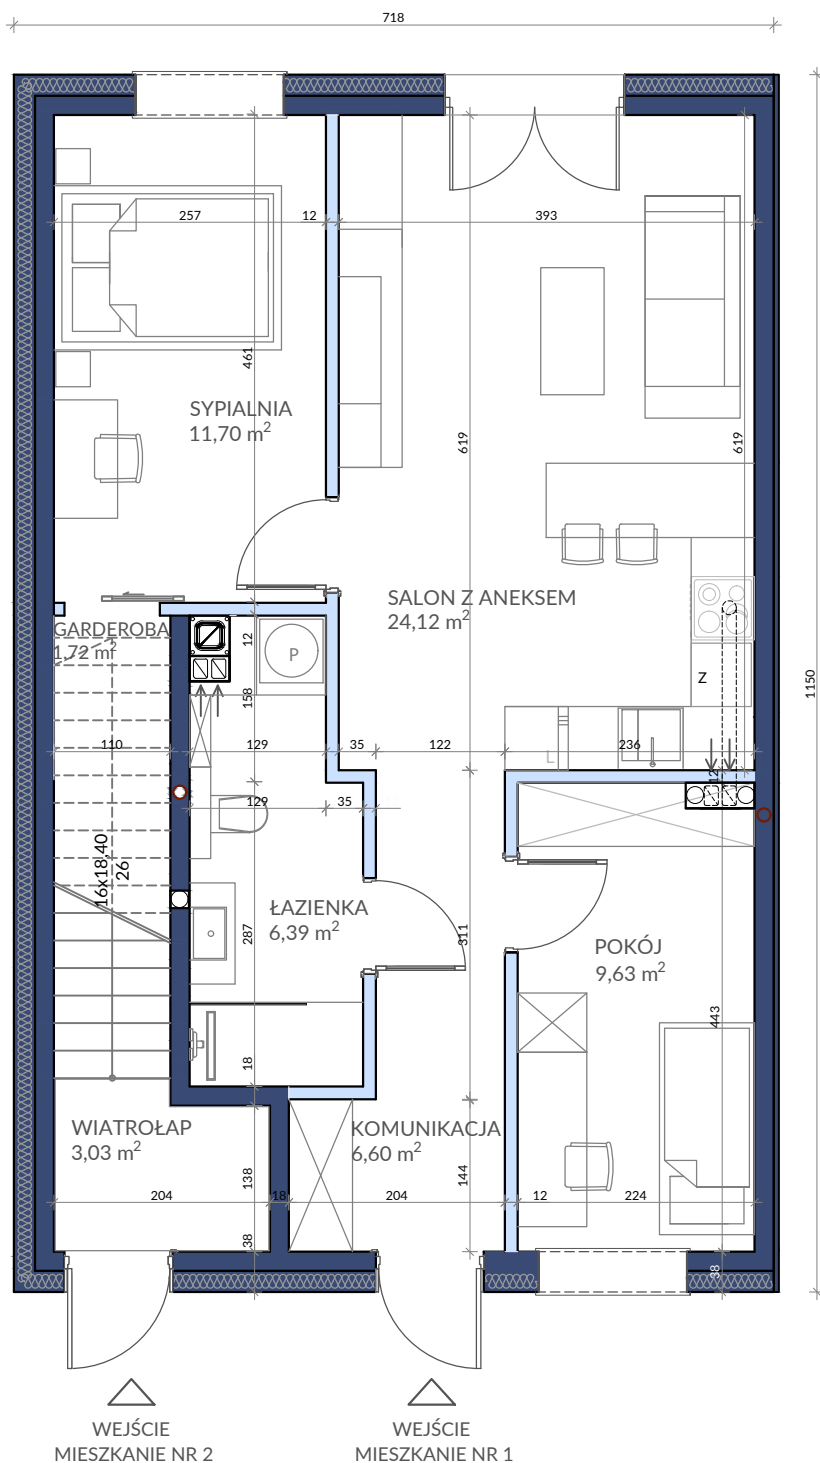

OGRÓD

MARCO POLO

6

NIEMCZ

1

MIESZKANIE NR 1

BUDYNEK A, PARTER

3 POKOJE + ANEKS KUCHENNY

POW. UŻYTKOWA -
SUMA POW. POMIESZCZEŃ **60,16 m²**

1. SALON Z ANEKSEM	24,12 m ²
2. SYPIALNIA	11,70 m ²
3. POKÓJ	9,63 m ²
4. ŁAZIENKA	6,39 m ²
5. GARDEROBA	1,72 m ²
6. KOMUNIKACJA	6,60 m ²

LEGENDA

- Ściana działowa nadająca się do demontażu
- Ściana konstrukcyjna nierozbieralna