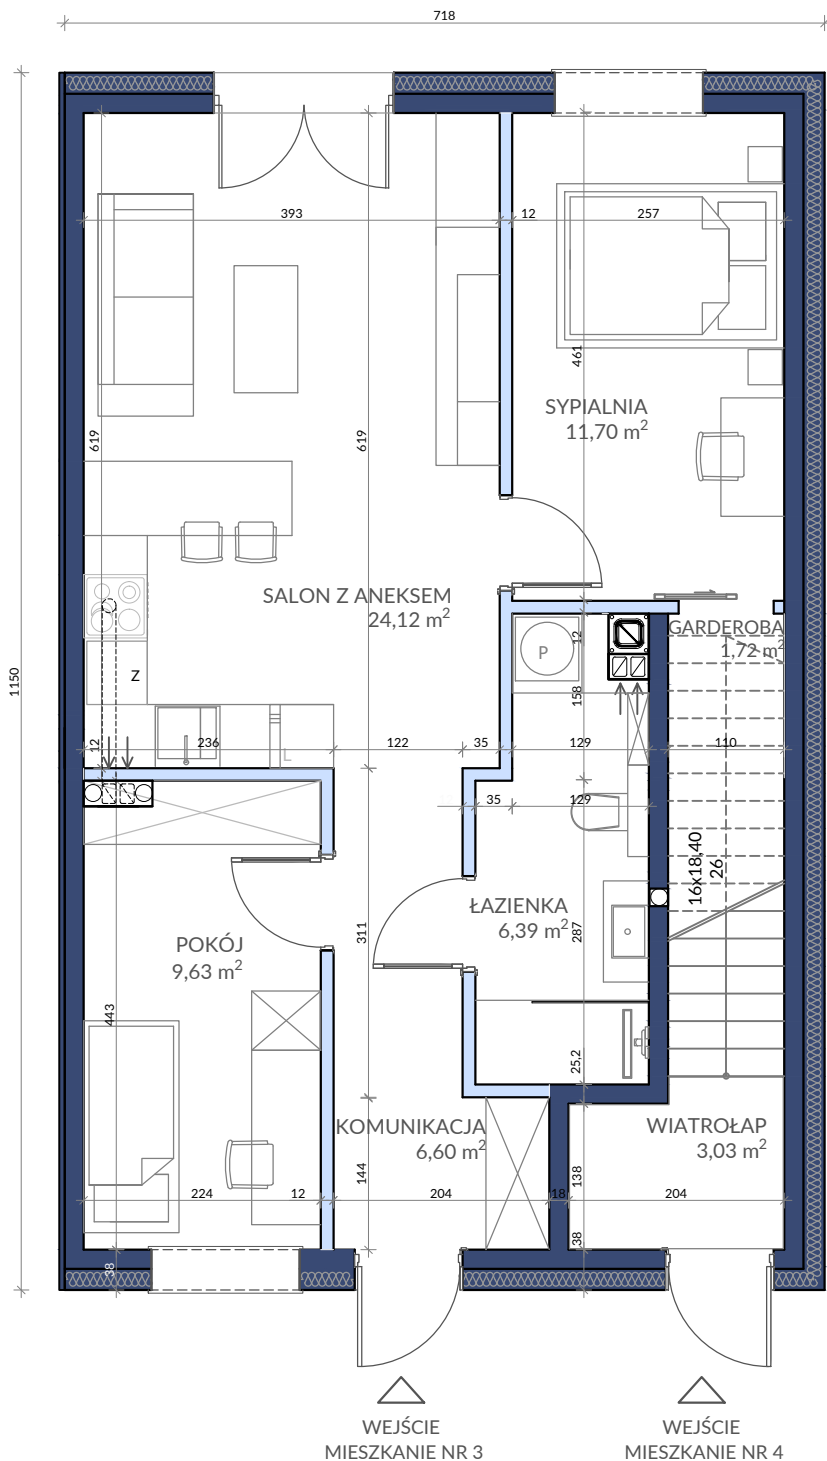

OGRÓD

MARCO POLO

6

NIEMCZ

3

MIESZKANIE NR

BUDYNEK B, PARTER

3 POKOJE + ANEKS KUCHENNY

POW. UŻYTKOWA -
SUMA POW. POMIESZCZEŃ **60,16 m²**

1. SALON Z ANEKSEM	24,12 m ²
2. SYPIALNIA	11,70 m ²
3. POKÓJ	9,63 m ²
4. ŁAZIENKA	6,39 m ²
5. GARDEROBA	1,72 m ²
6. KOMUNIKACJA	6,60 m ²

LEGENDA

- Ścianka działowa nadająca się do demontażu
- Ścianka konstrukcyjna nierozbieralna