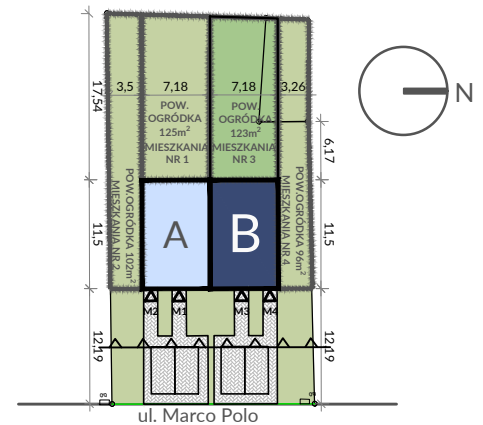

OGRÓD

MARCO POLO

6

NIEMCZ

3

MIESZKANIE NR

BUDYNEK B, PARTER

3 POKOJE + ANEKS KUCHENNY

POW. UŻYTKOWA -
SUMA POW. POMIESZCZEŃ **60,16 m²**

1. SALON Z ANEKSEM	24,12 m ²
2. SYPIALNIA	11,70 m ²
3. POKÓJ	9,63 m ²
4. ŁAZIENKA	6,39 m ²
5. GARDEROBA	1,72 m ²
6. KOMUNIKACJA	6,60 m ²

LEGENDA

- Ścianka działowa nadająca się do demontażu
- Ścianka konstrukcyjna nierozbieralna